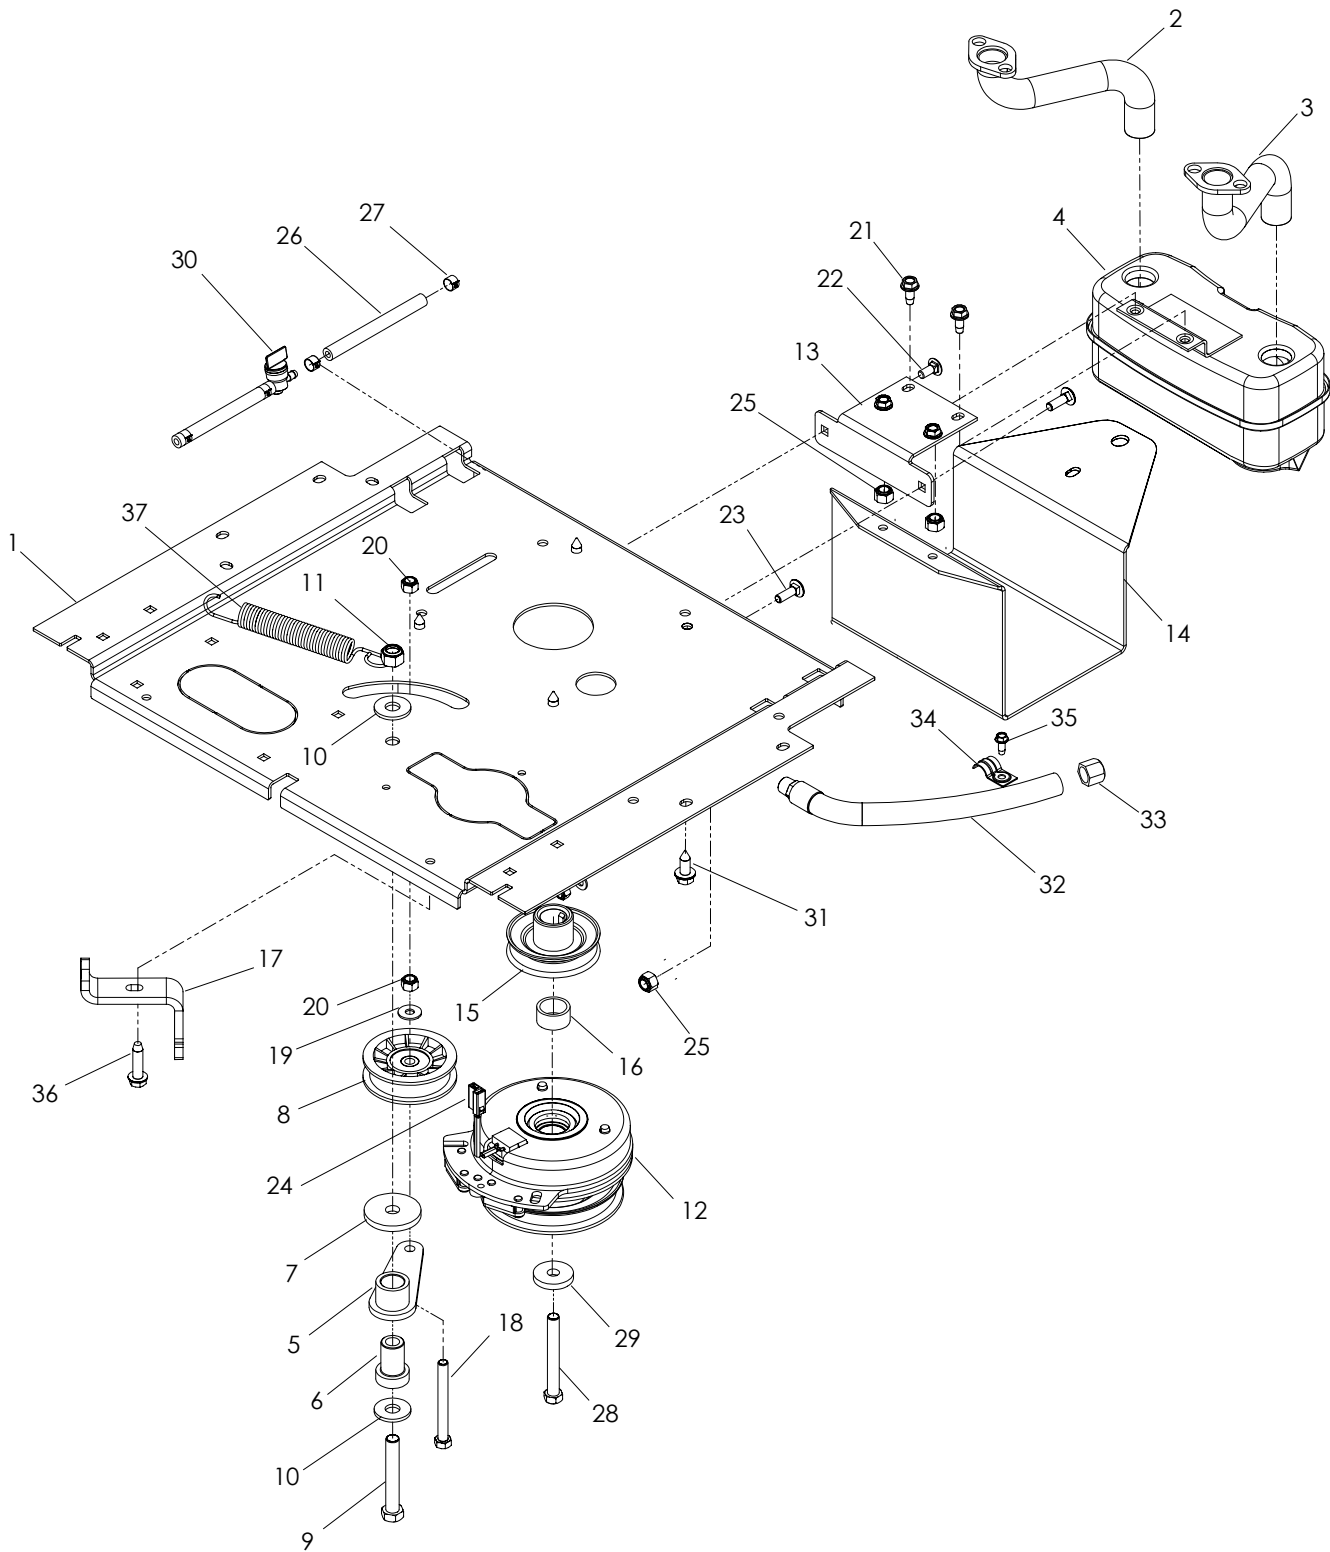

ENGINE PLATE

EZ4824, EZ5226