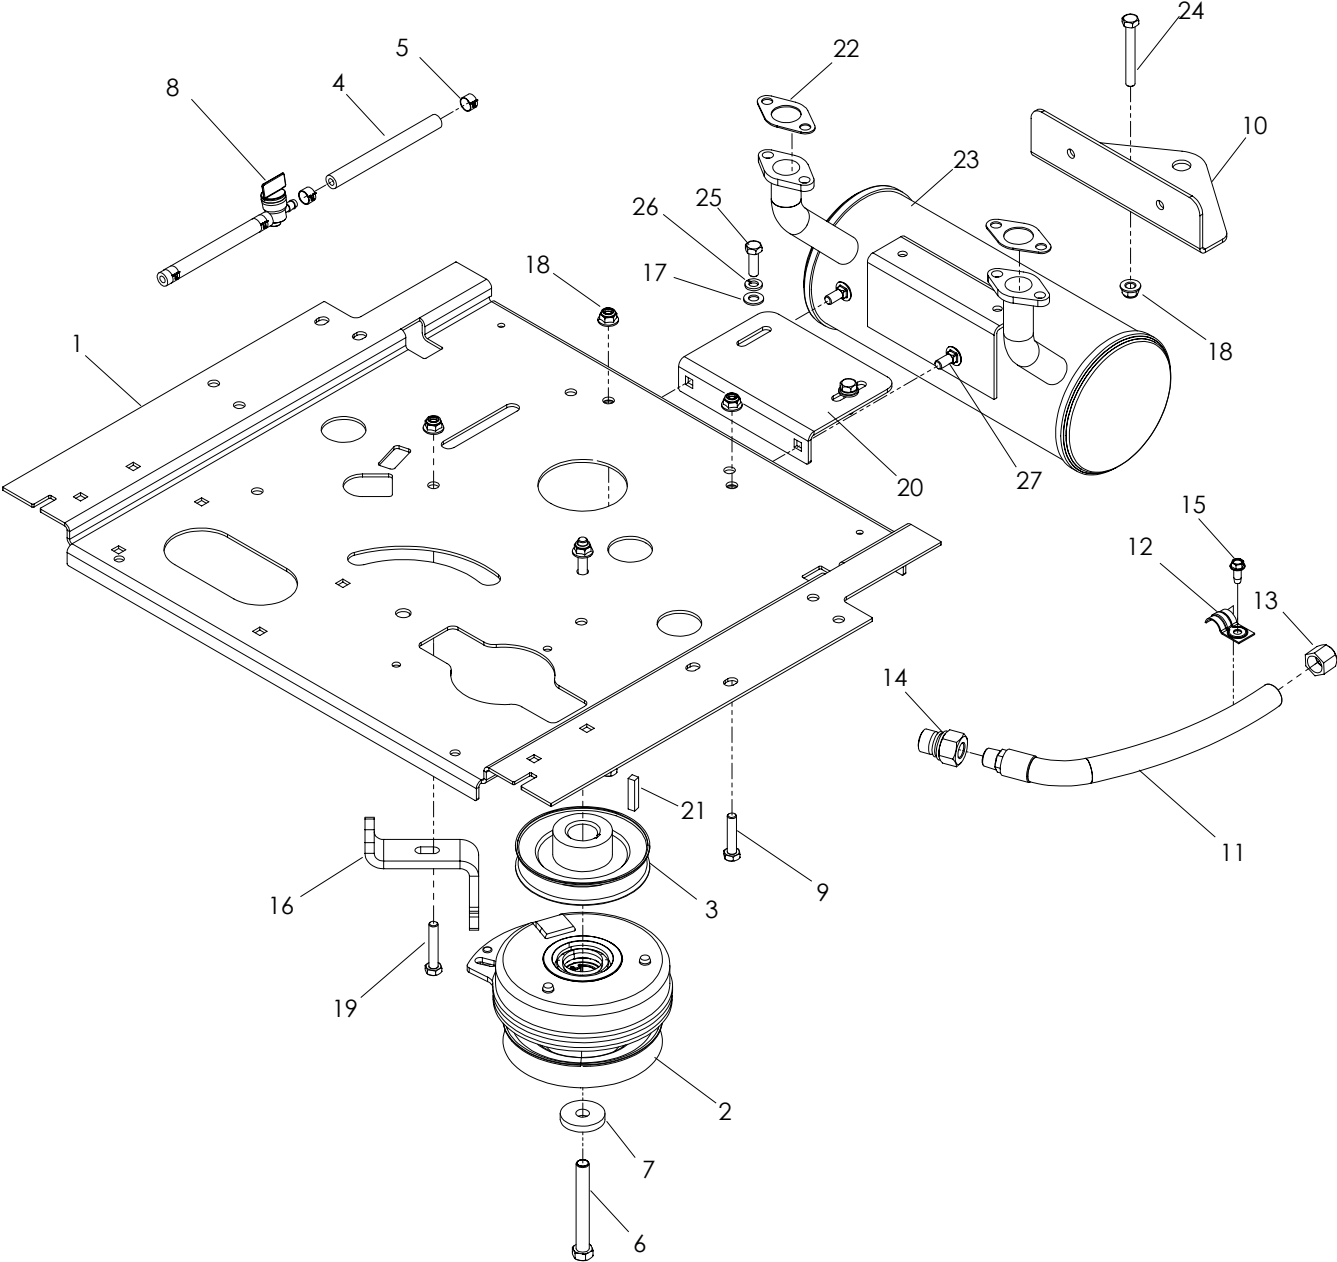

ENGINE PLATE

EZ5221

ENGINE PLATE

ITEM	PART NO.	QTY.	DESCRIPTION	ITEM	PART NO.	QTY.	DESCRIPTION
1..	516 007502....	1....	PLATE, ENGINE	16..	522 459702....	1....	STOP, CLUTCH
2..	505 287301....	1....	CLUTCH, 105 FT/LBS	17..	539 990188....	6....	WASHER ⁵ / ₁₆ SAE FLAT
3..	539 109639....	1....	PULLEY	18..	539 112899....	7....	NUT ⁵ / ₁₆ -18 FLANGE NYLOC
4..	539 110425....	2....	FUEL LINE 5"	19..	539 990669....	1....	HCS ⁵ / ₁₆ -18 x 1 ³ / ₄
5..	539 912222....	4....	CLAMP, HOSE	20..	525 295102....	1....	BRACKET, MUFFLER
6..	539 976944....	1....	HCS ⁷ / ₁₆ -20 x 3 ¹ / ₂	21..	539 912757....	1....	KEY ¹ / ₄ SQ x 1 ¹ / ₄
7..	539 110064....	1....	WASHER, CLUTCH	22..	539 108199....	2....	GASKET, EXHAUST
8..	539 916325....	1....	VALVE, FUEL	23..	539 105897....	1....	MUFFLER
9..	539 976935....	3....	HCS ⁵ / ₁₆ -18 x 1 ¹ / ₂	24..	539 991046....	1....	HCS ⁵ / ₁₆ -18 x 2 ¹ / ₂
10..	516 011802....	1....	HITCH	25..	539 990209....	2....	HCS ⁵ / ₁₆ -18 x 1
11..	539 101362....	1....	HOSE, DRAIN	26..	539 990187....	2....	WASHER ⁵ / ₁₆ SLW
12..	539 101363....	1....	CLAMP	27..	539 990316....	2....	RHSNB ⁵ / ₁₆ -18 x ³ / ₄
13..	539 101364....	1....	PLUG, OIL				NOT SHOWN
14..	522 599001....	1....	ADAPTER, OIL DRAIN				539 105637 ... 1.... HARNESS, CLUTCH
15..	539 990362....	1....	SCREW ¹ / ₄ -20 x ⁵ / ₈ SLF TAP				