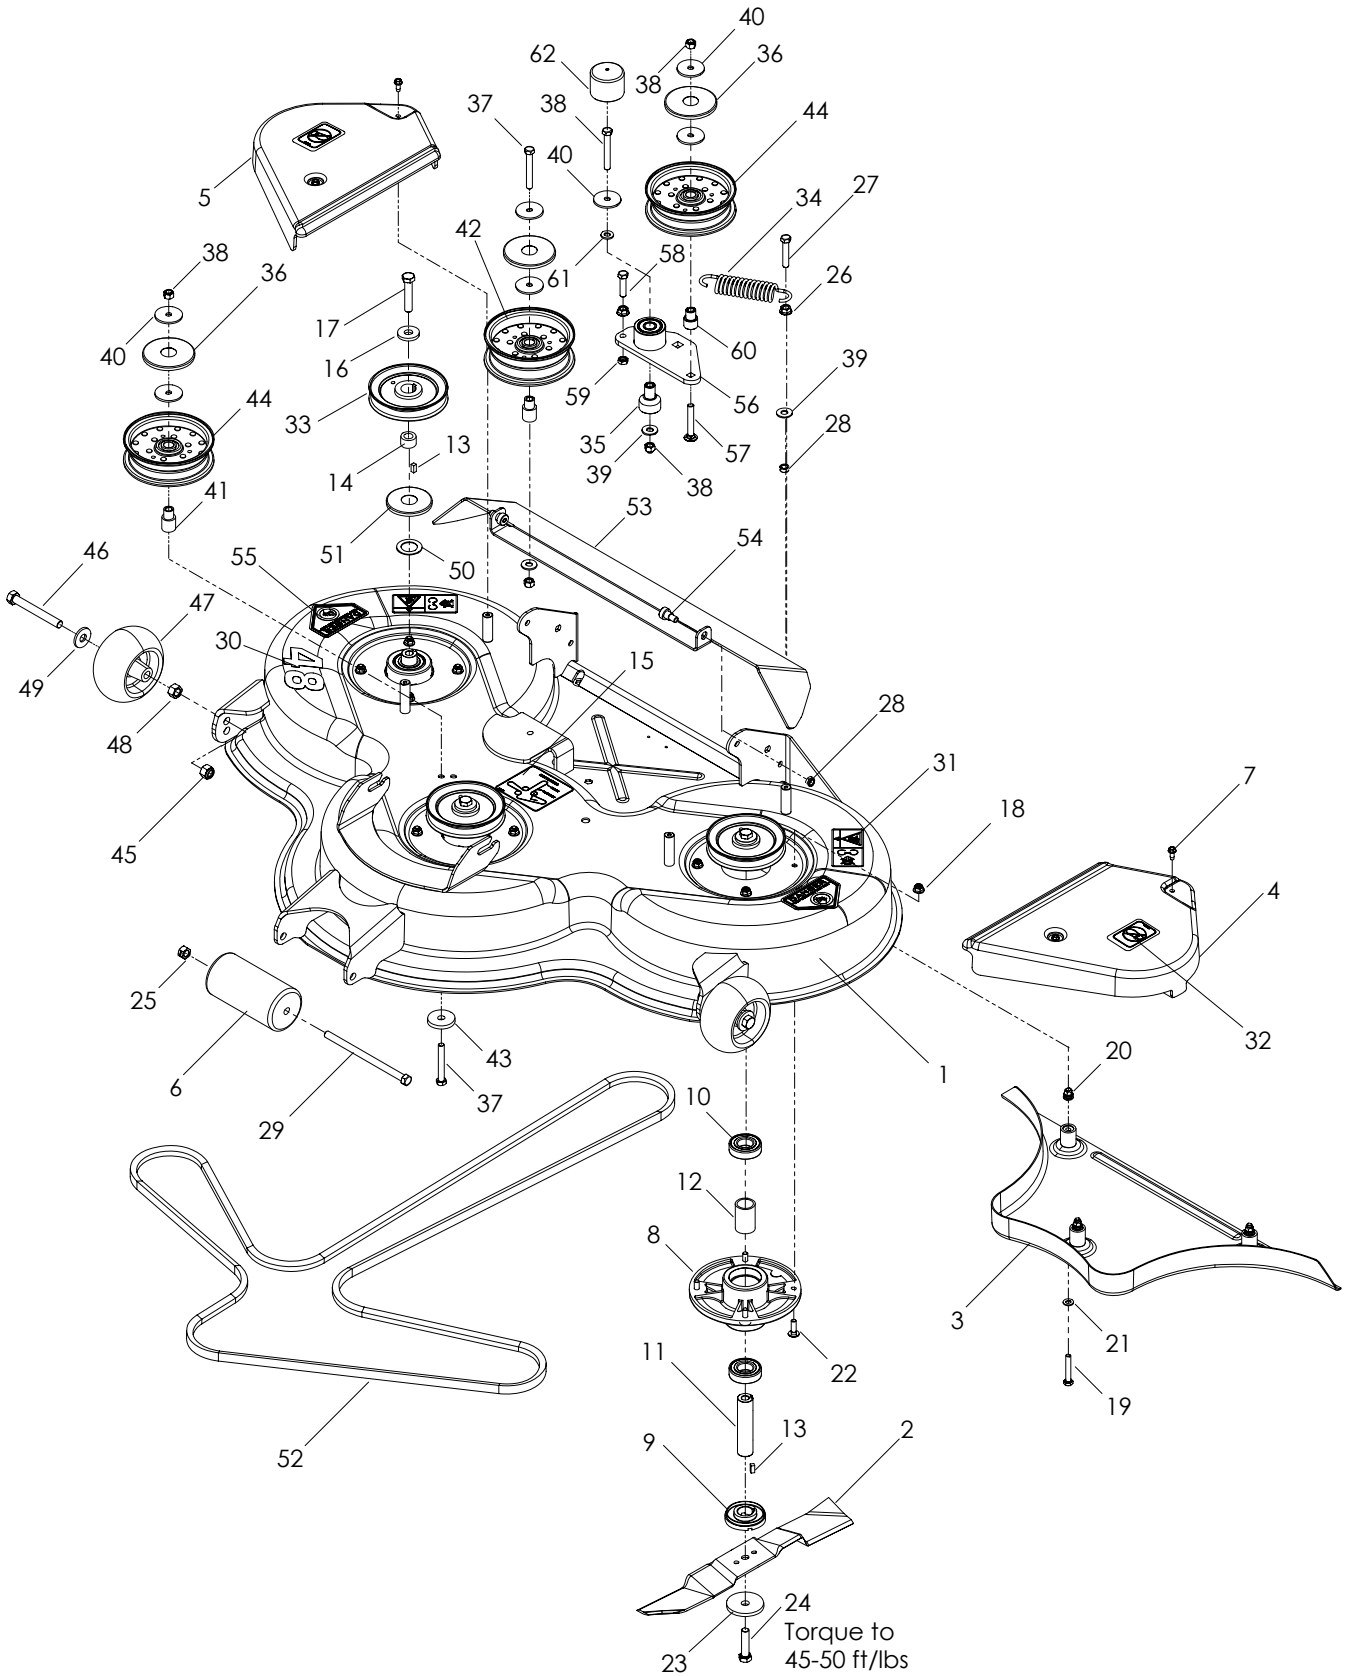

48" DECK

EZC4824