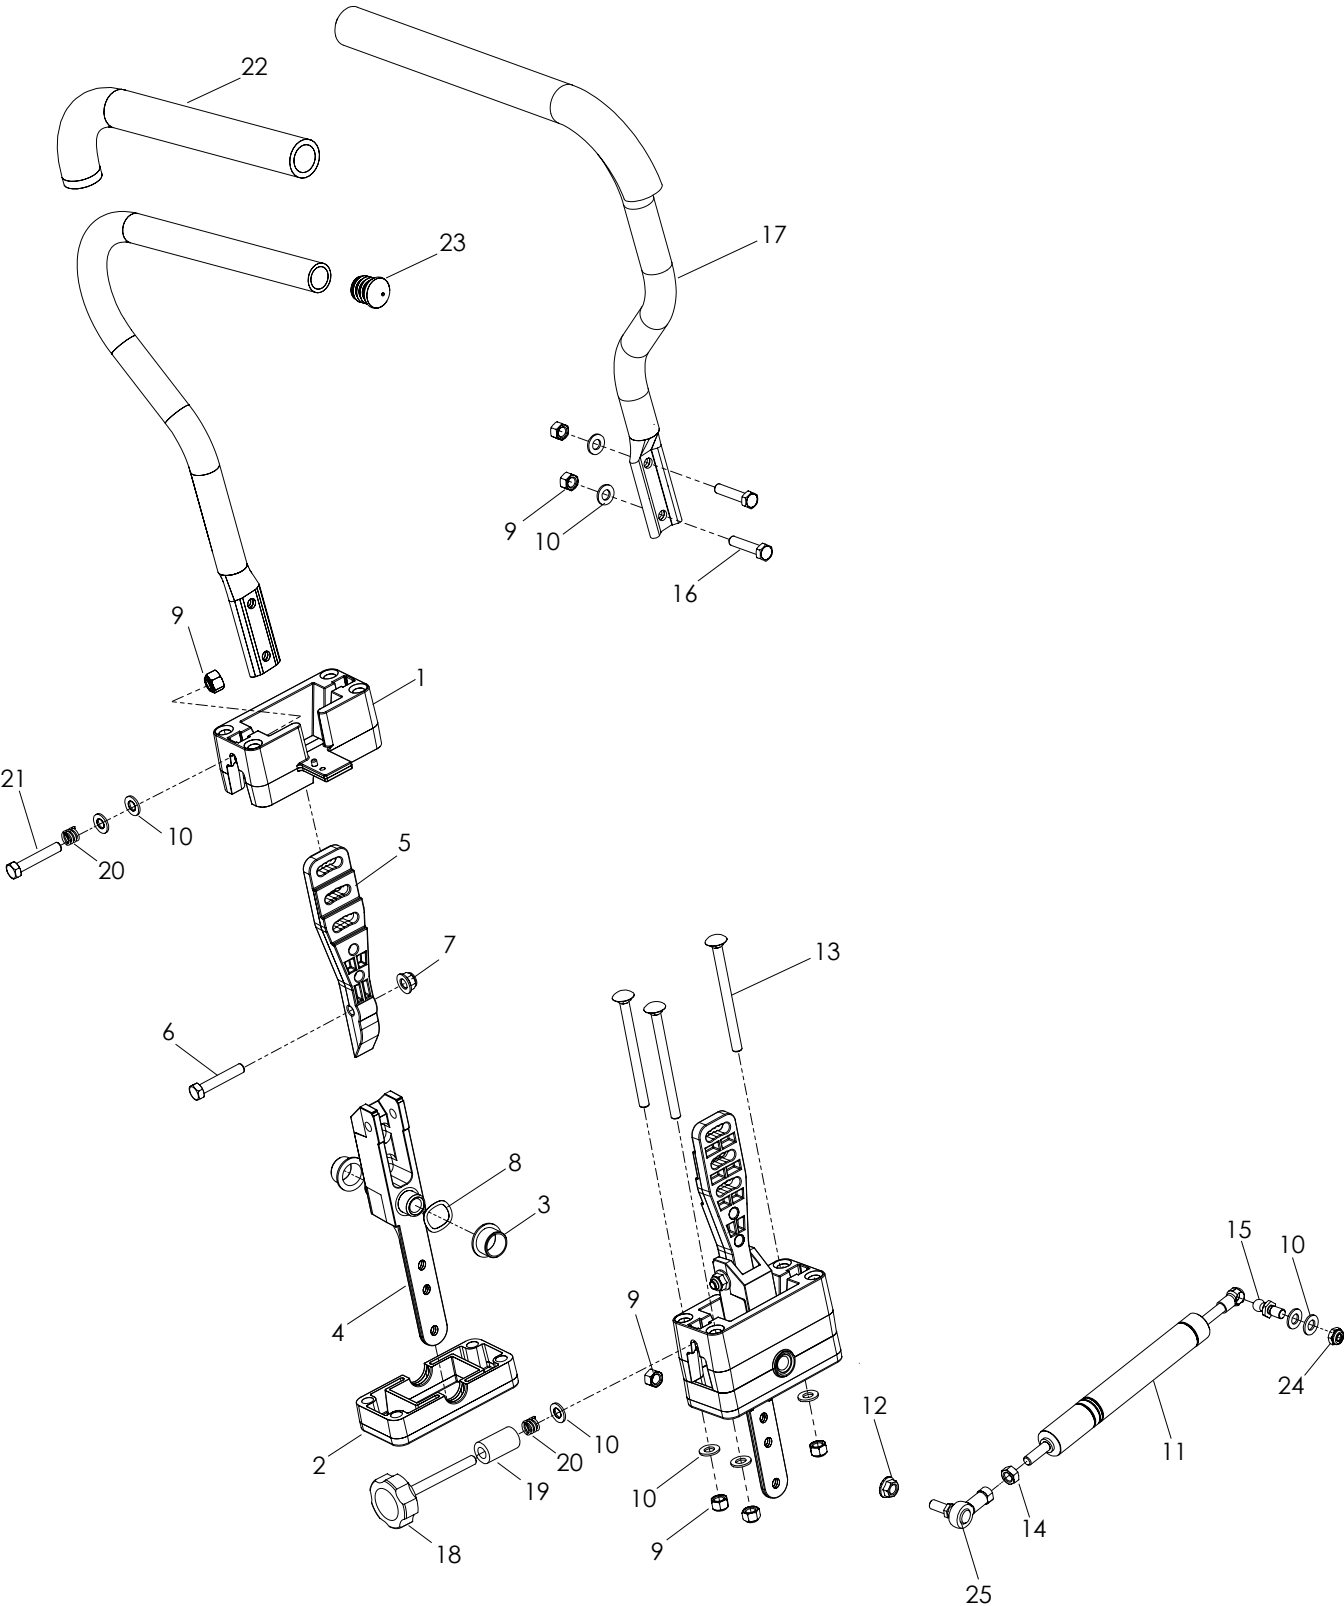

STEERING

EZ5221, EZ5224, EZ4824K, EZC4824, EZ6124