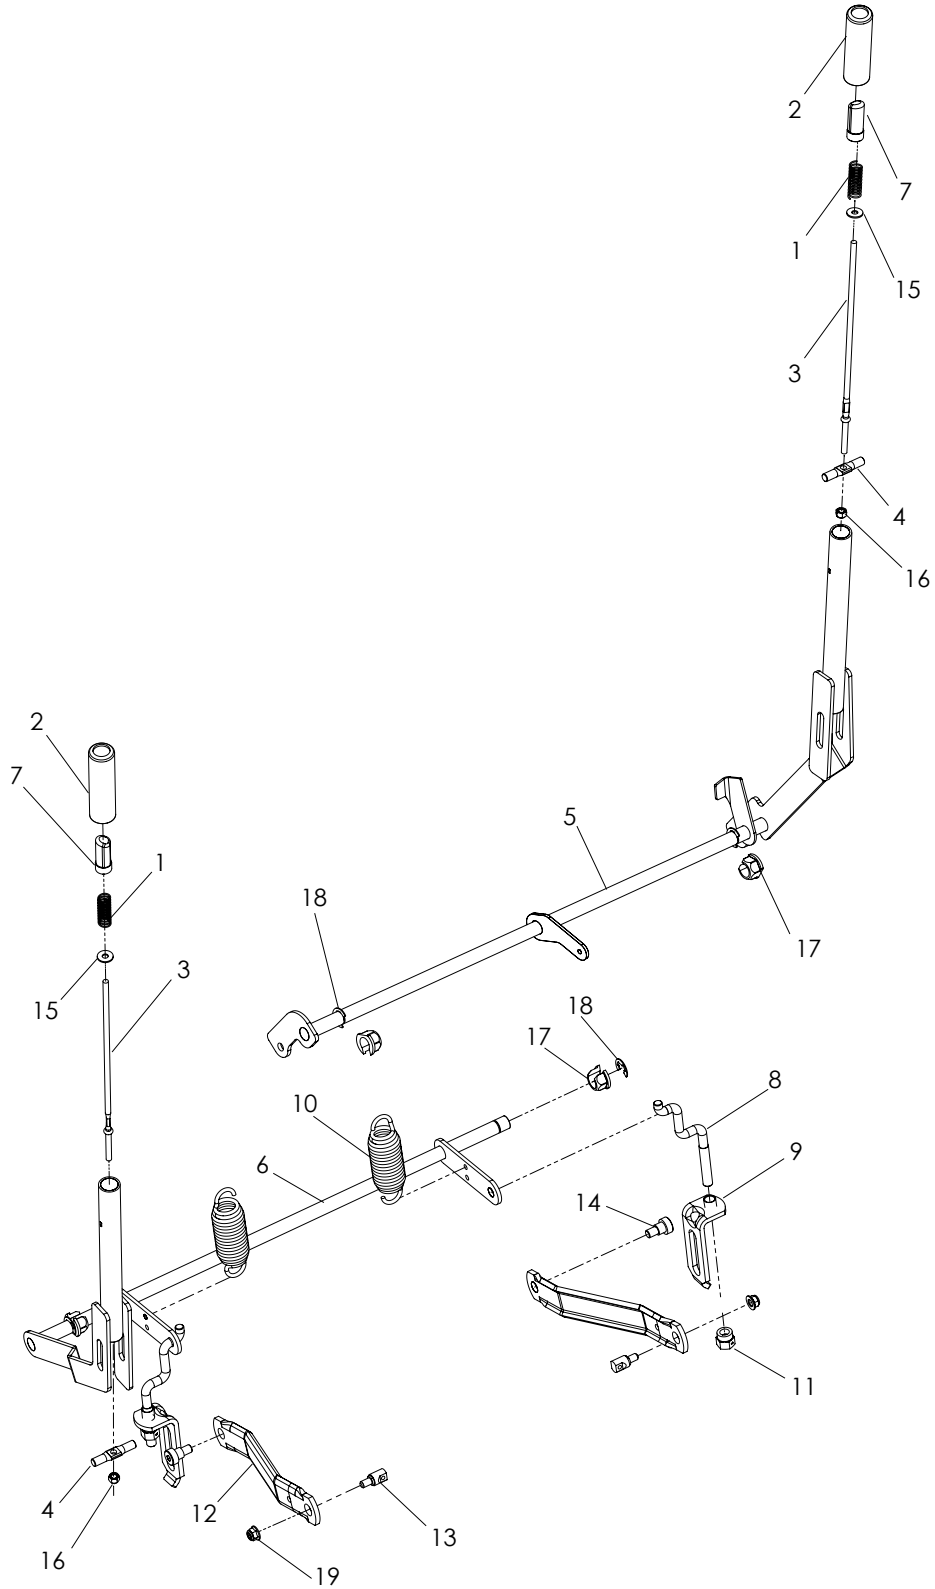

BRAKE / LIFT

EZ4824, EZ5226