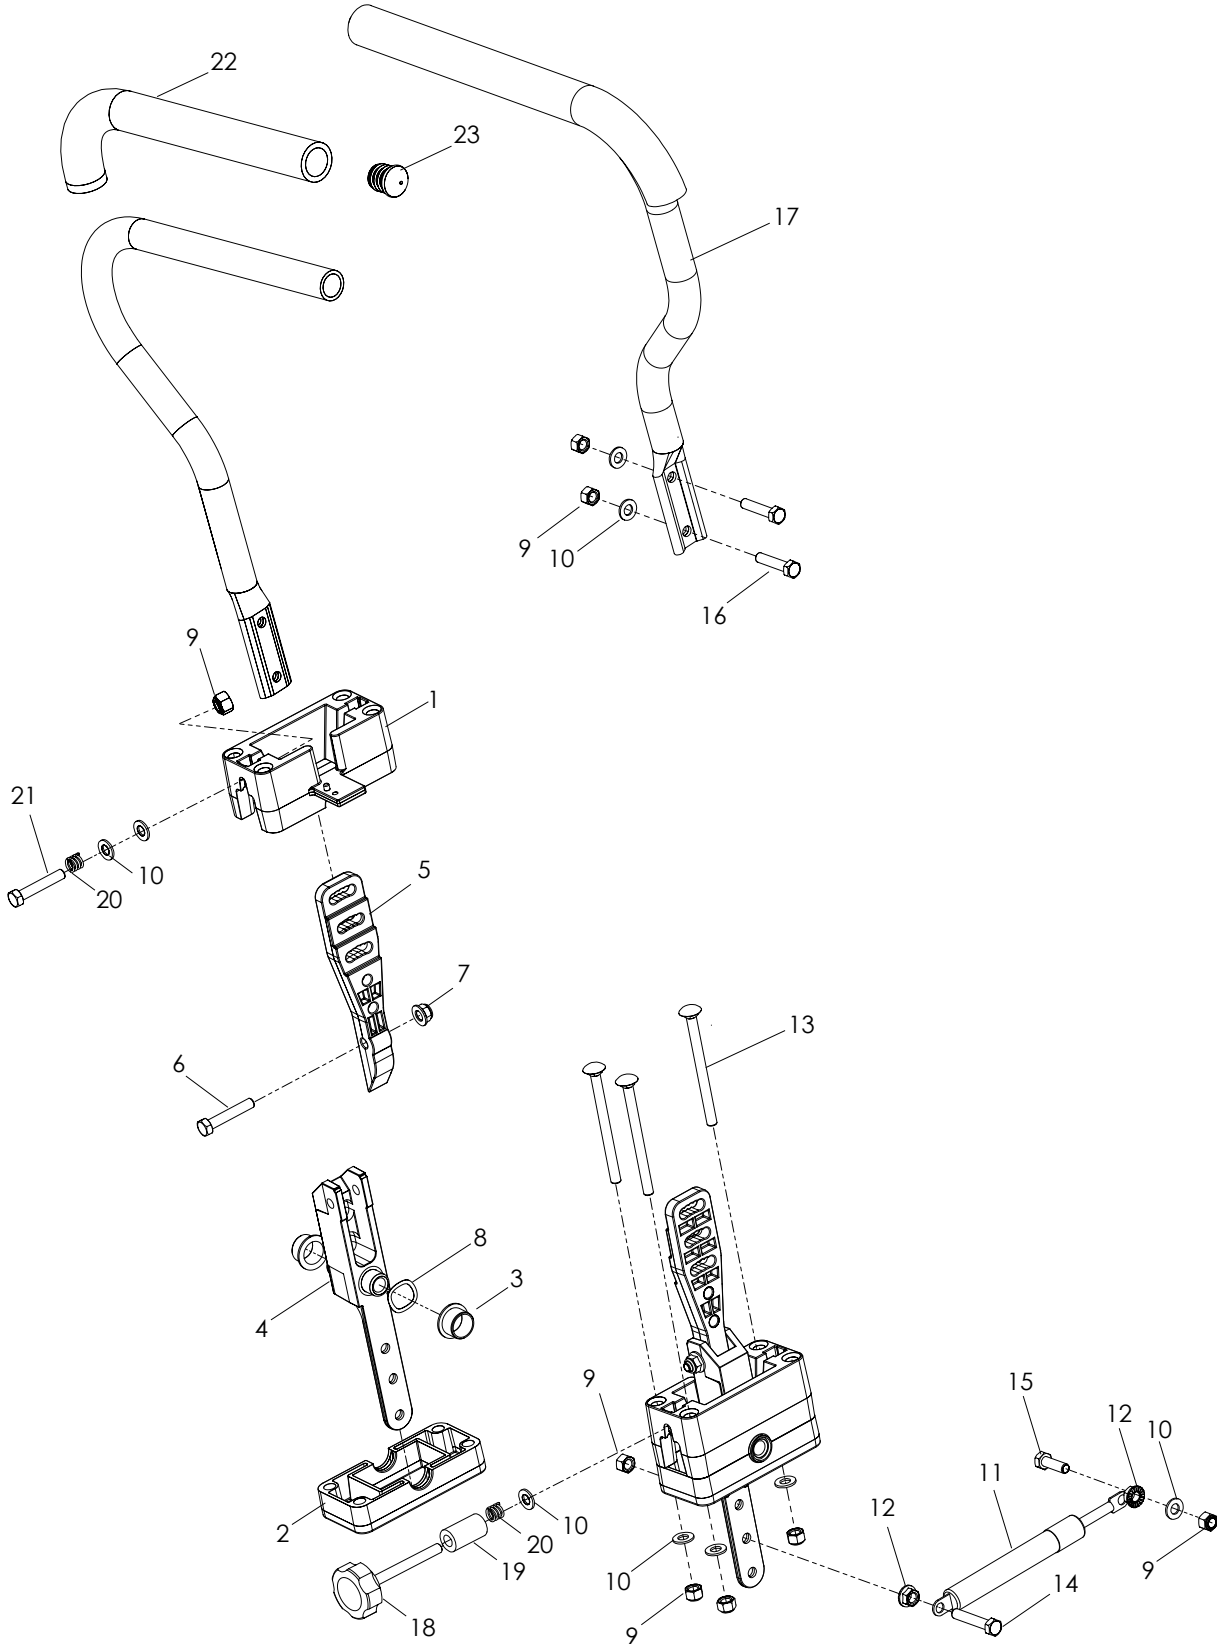

STEERING

EZ4824, EZ5226